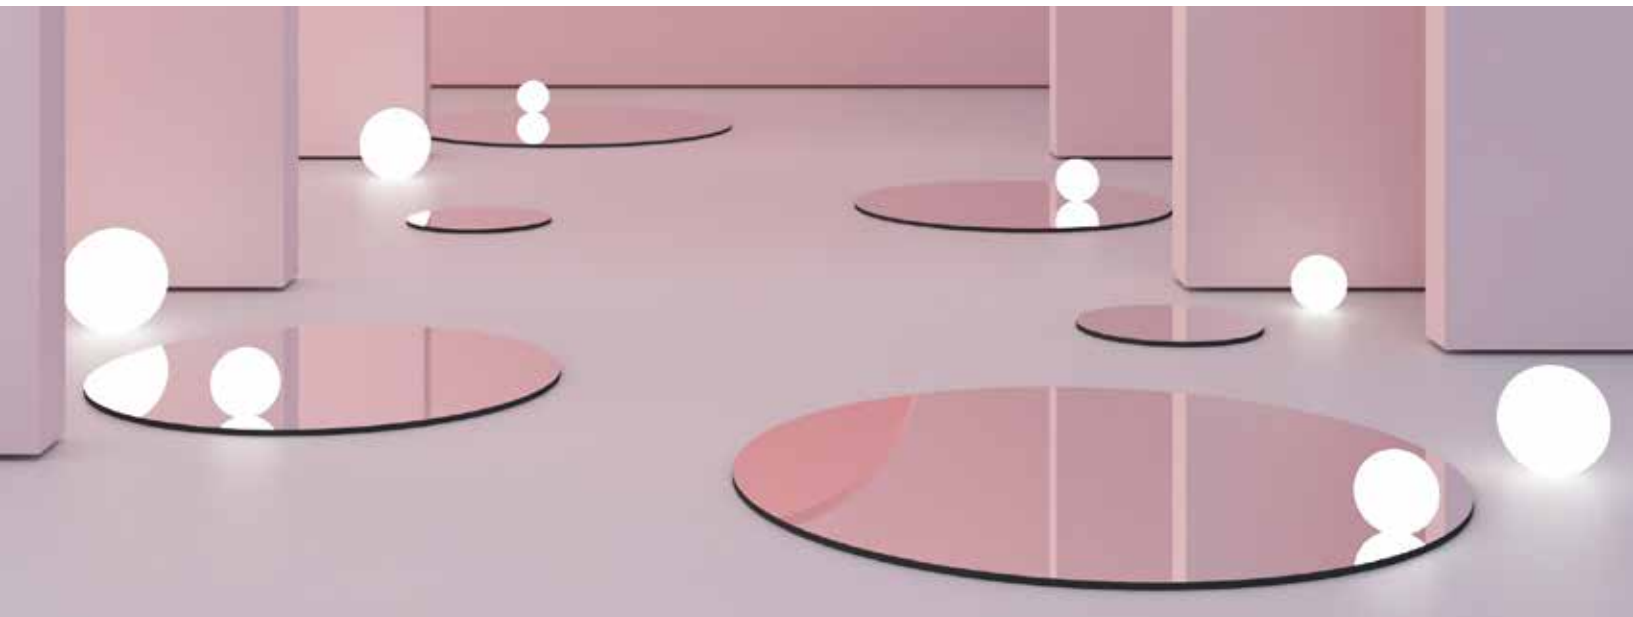

PERFECT MOOD

SHINY
GLASS TILES ✨

ITALIAN LUXURY DESIGN

Il Brand Shiny Glass Tiles produce piastrelle realizzate in vetro frutto del saper fare tutto Italiano.

L'azienda infatti vanta un' esperienza nel settore da oltre 50 anni. La sede è situata nella provincia di Vicenza una città ricca di arte, senza dimenticare l' architettura Palladiana.